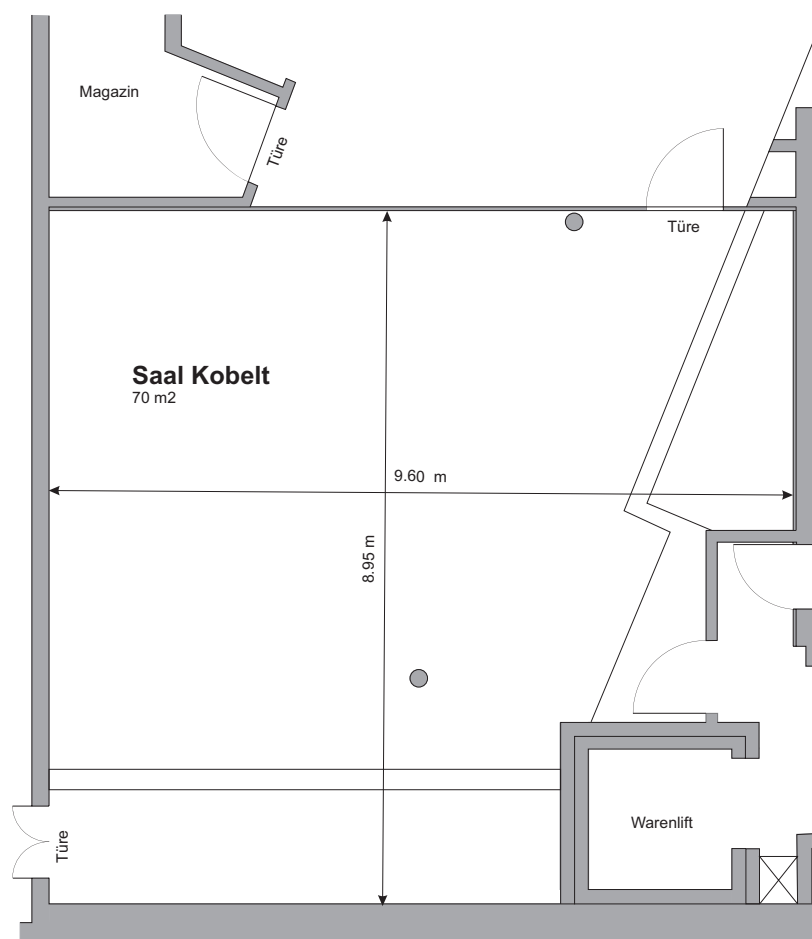

Kobelt

Bereich	Seminar
Stockwerk	1. UG
Masse	
Fläche	70 m²
Höhe	2.80 m
Türgrösse	1.25 x 2.30 m
Raummerkmale	
Tageslicht	Nein
Klimaanlage	Ja
Abschliessbar	Ja
Garderobe	Ja (Zwischengeschoss)
Rollstuhlgängig	Ja
Unveränderliche Einbauten	2 Pfosten Podeste
Lichtdaten	
Stärke	420 Lux
Dimmbar	Ja
Abdunkelung	Ja (keine Fenster)
Schaltbar	Nein
Stromdaten	
Anzahl Wandanschlüsse	2
Anzahl Bodenanschlüsse	0
Abstand Stromanschlüsse	10.00 m
Starkstrom	Ja (Foyer)
Tischanschlüsse	Nein
Technik	
Internet W-Lan	Ja (Swisscom Hotspot)
Internet Lan	Ja (Hispeed Internet)
Leinwand	Ja (portabel)
Zusätzliche Technik gemäss separater Technikliste	
Besonderes	-
Miete	
Pro Tag	CHF 350.00
Pro Halbttag	CHF 300.00

Kontakt

Sorell Hotel Ador, Laupenstrasse 15, CH-3001 Bern
Fon +41 31 388 01 11, Fax +41 31 388 01 10
info@hotelador.ch, www.hotelador.ch

Konzert	50
Parlament	25
U-Form	18
Blocktisch	24
Reihe	48