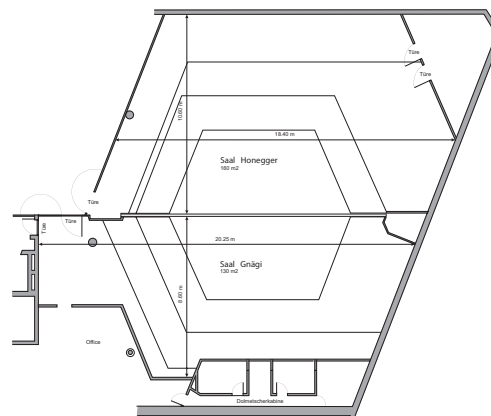

Honegger

Bereich	Seminar
Stockwerk	1. UG
Masse	
Fläche	160 m ²
Höhe	3.50 m
Türgrösse	1.10 x 2.12 m
Raummerkmale	
Tageslicht	Nein
Klimaanlage	Ja
Abschliessbar	Ja
Garderobe	Ja (Zwischengeschoss)
Rollstuhlgängig	Ja
Unveränderliche Einbauten	Aulaartige Zwischenetage
Lichtdaten	
Stärke	500 Lux
Dimmbar	Ja
Abdunkelung	Ja (keine Fenster)
Schaltbar	Ja (teilweise)
Stromdaten	
Anzahl Wandanschlüsse	2
Anzahl Bodenanschlüsse	3
Abstand Stromanschlüsse	4.40 m
Starkstrom	Ja (Foyer)
Tischanschlüsse	Nein
Technik	
Internet W-Lan	Ja (Swisscom Hotspot)
Internet Lan	Ja (Hispeed Internet)
Leinwand	Ja
Zusätzliche Technik gemäss separater Technikliste	
Besonderes	Abtrennung zu Raum Gnägi mit Schiebewand (Schallschutz: 49dba)
Miete	
Pro Tag	CHF 625.00
Pro Halbttag	CHF 525.00

Konzert
160

Parlament
60

U-Form

-

Blocktisch

-

Reihe

100