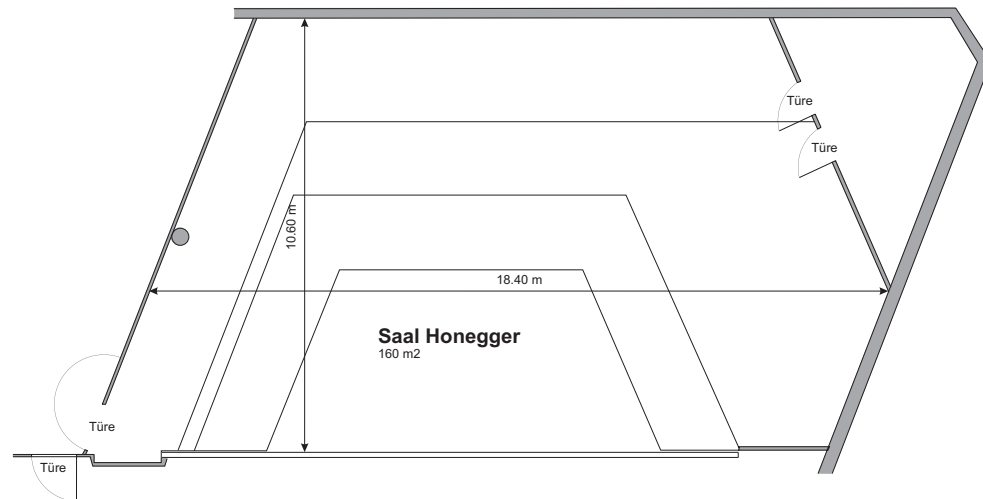

Honegger

Bereich	Seminar
Stockwerk	1. UG
Masse	
Fläche	160 m ²
Höhe	3.50 m
Türgrösse	1.10 x 2.12 m
Raummerkmale	
Tageslicht	Nein
Klimaanlage	Ja
Abschliessbar	Ja
Garderobe	Ja (Zwischengeschoss)
Rollstuhlgängig	Ja
Unveränderliche Einbauten	Aulaartige Zwischenetage
Lichtdaten	
Stärke	500 Lux
Dimmbar	Ja
Abdunkelung	Ja (keine Fenster)
Schaltbar	Ja (teilweise)
Stromdaten	
Anzahl Wandanschlüsse	2
Anzahl Bodenanschlüsse	3
Abstand Stromanschlüsse	4.40 m
Starkstrom	Ja (Foyer)
Tischanschlüsse	Nein
Technik	
Internet W-Lan	Ja (Swisscom Hotspot)
Internet Lan	Ja (Hispeed Internet)
Leinwand	Ja
Zusätzliche Technik gemäss separater Technikliste	
Besonderes	Abtrennung zu Raum Gnägi mit Schiebewand (Schallschutz: 49dba)
Miete	
Pro Tag	CHF 625.00
Pro Halbttag	CHF 525.00

Konzert
160

Parlament
60

U-Form

-

Blocktisch

-

Reihe

100