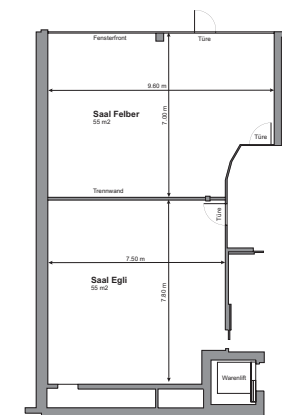

Konzert
50

Parlament
30

U-Form
20

Blocktisch
25

Reihe
50

Kontakt

Sorell Hotel Ador, Laupenstrasse 15, CH-3001 Bern
Fon +41 31 388 01 11, Fax +41 31 388 01 10
info@hotelador.ch, www.hotelador.ch