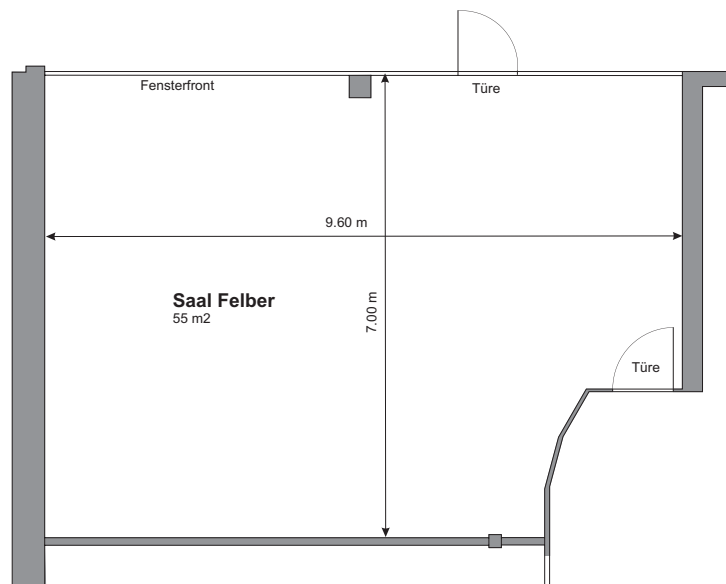

Konzert
50

Parlament
30

U-Form
20

Blocktisch
25

Reihe
50

Kontakt

Sorell Hotel Ador, Laupenstrasse 15, CH-3001 Bern
Fon +41 31 388 01 11, Fax +41 31 388 01 10
info@hotelador.ch, www.hotelador.ch