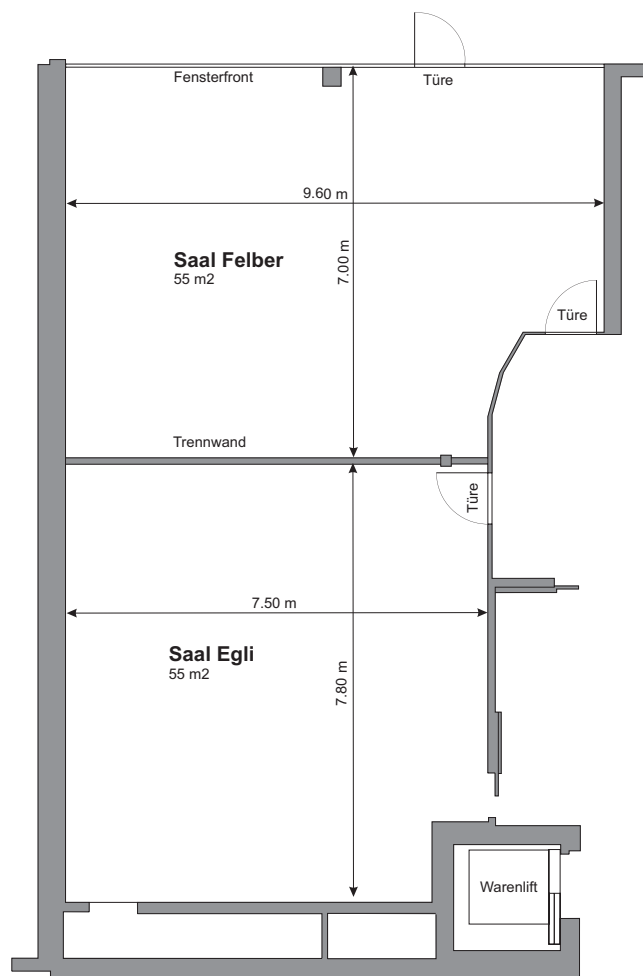

Egli / Felber

Bereich	Seminar
Stockwerk	EG
Masse	
Fläche	110 m ²
Höhe	2.60 m
Türgrösse	0.86 x 2.01 m
Raummerkmale	
Tageslicht	Ja
Klimaanlage	Ja
Abschliessbar	Ja
Garderobe	Ja (vor dem Raum)
Rollstuhlgängig	Ja
Unveränderliche Einbauten	1 Pfosten
Lichtdaten	
Stärke	300 Lux
Dimmbar	Nein
Abdunkelung	Ja (Lamellenbahnen)
Schaltbar	Ja (teilweise)
Stromdaten	
Anzahl Wandanschlüsse	5
Anzahl Bodenanschlüsse	0
Abstand Stromanschlüsse	4.00 m
Starkstrom	Ja
Tischanschlüsse	Nein
Technik	
Internet W-Lan	Ja (Swisscom Hotspot)
Internet Lan	Ja (Hispeed Internet)
Leinwand	Ja (portabel)
Zusätzliche Technik gemäss separater Technikkliste	
Besonderes	Kombiraum Egli und Felber
Miete	
Pro Tag	CHF 750.00
Pro Halbttag	CHF 600.00