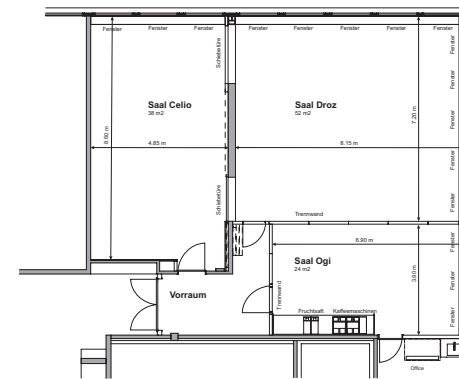

# Droz / Ogi

<b>Bereich</b>	Seminar
<b>Stockwerk</b>	1. OG
<b>Masse</b>	
Fläche	75 m <sup>2</sup>
Höhe	2.85 m
Türgrösse	0.87 x 2.06 m
<b>Raummerkmale</b>	
Tageslicht	Ja
Klimaanlage	Ja
Abschliessbar	Ja
Garderobe	Ja (vor dem Raum)
Rollstuhl zugänglich	Ja
<b>Unveränderliche Einbauten</b>	Deckenbeamer mit TV
<b>Lichtdaten</b>	
Stärke	600 Lux
Dimmbar	Ja
Abdunkelung	Ja
Schaltbar	Ja (teilweise)
<b>Stromdaten</b>	
Anzahl Wandanschlüsse	5
Anzahl Bodenanschlüsse	0
Abstand Stromanschlüsse	6.00 m
Starkstrom	Nein
Tischanschlüsse	Nein
<b>Technik</b>	
Internet W-Lan	Ja (Swisscom Hotspot)
Internet Lan	Ja (Hispeed Internet)
Leinwand	Ja (portabel)
Zusätzliche Technik gemäss separater Technikliste	
<b>Besonderes</b>	Abtrennung zu Raum Celio mit Schiebewand (Schallschutz: 49dba)
<b>Miete</b>	
Pro Tag	-
Pro Halbttag	CHF 400.00 (ab 14.00 Uhr)