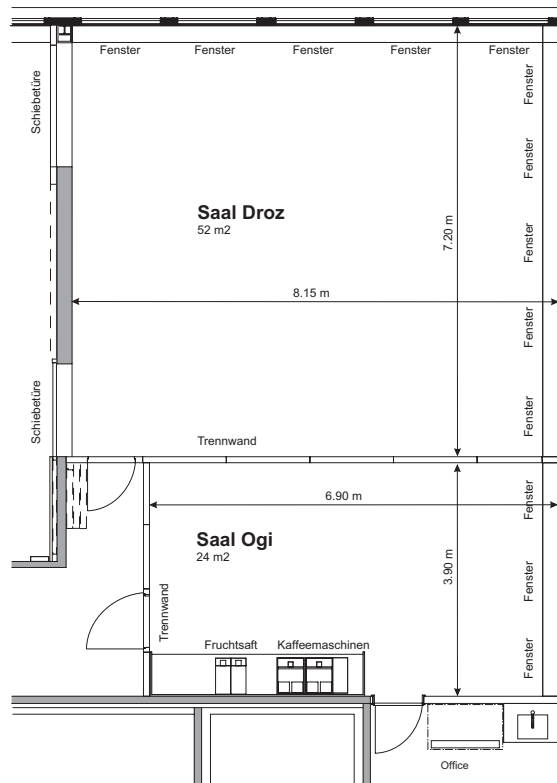

# Droz / Ogi

<b>Bereich</b>	Seminar
<b>Stockwerk</b>	1. OG
<b>Masse</b>	
Fläche	75 m <sup>2</sup>
Höhe	2.85 m
Türgrösse	0.87 x 2.06 m
<b>Raummerkmale</b>	
Tageslicht	Ja
Klimaanlage	Ja
Abschliessbar	Ja
Garderobe	Ja (vor dem Raum)
Rollstuhl zugänglich	Ja
<b>Unveränderliche Einbauten</b>	Deckenbeamer mit TV
<b>Lichtdaten</b>	
Stärke	600 Lux
Dimmbar	Ja
Abdunkelung	Ja
Schaltbar	Ja (teilweise)
<b>Stromdaten</b>	
Anzahl Wandanschlüsse	5
Anzahl Bodenanschlüsse	0
Abstand Stromanschlüsse	6.00 m
Starkstrom	Nein
Tischanschlüsse	Nein
<b>Technik</b>	
Internet W-Lan	Ja (Swisscom Hotspot)
Internet Lan	Ja (Hispeed Internet)
Leinwand	Ja (portabel)
Zusätzliche Technik gemäss separater Technikliste	
<b>Besonderes</b>	Abtrennung zu Raum Celio mit Schiebewand (Schallschutz: 49dba)
<b>Miete</b>	
Pro Tag	-
Pro Halbttag	CHF 400.00 (ab 14.00 Uhr)