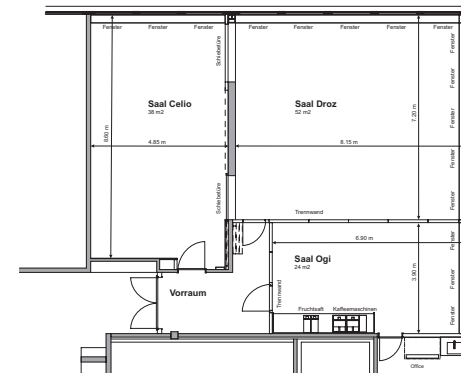

Celio

Bereich	Seminar
Stockwerk	1. OG
Masse	
Fläche	38 m²
Höhe	2.85 m
Türgrösse	0.93 x 2.03 m
Raummerkmale	
Tageslicht	Ja
Klimaanlage	Ja
Abschliessbar	Ja
Garderobe	Ja (vor dem Raum)
Rollstuhlgängig	Ja
Unveränderliche Einbauten	Deckenbeamer mit TV
Lichtdaten	
Stärke	600 Lux
Dimmbar	Ja
Abdunkelung	Ja
Schaltbar	Ja (teilweise)
Stromdaten	
Anzahl Wandanschlüsse	3
Anzahl Bodenanschlüsse	0
Abstand Stromanschlüsse	4.00 m
Starkstrom	Nein
Tischanschlüsse	Nein
Technik	
Internet W-Lan	Ja (Swisscom Hotspot)
Internet Lan	Ja (Hispeed Internet)
Leinwand	Ja (weisse Wand)
Zusätzliche Technik gemäss separater Technikliste	
Besonderes	Abtrennung zu Raum Droz / Ogi mit Schiebewand (Schallschutz: 49dba)
Miete	
Pro Tag	CHF 350.00
Pro Halbttag	CHF 250.00

Kontakt

Sorell Hotel Ador, Laupenstrasse 15, CH-3001 Bern
Fon +41 31 388 01 11, Fax +41 31 388 01 10
info@hotelador.ch, www.hotelador.ch

Konzert
30

Parlament
20

U-Form
18

Blocktisch
20

Reihe
32