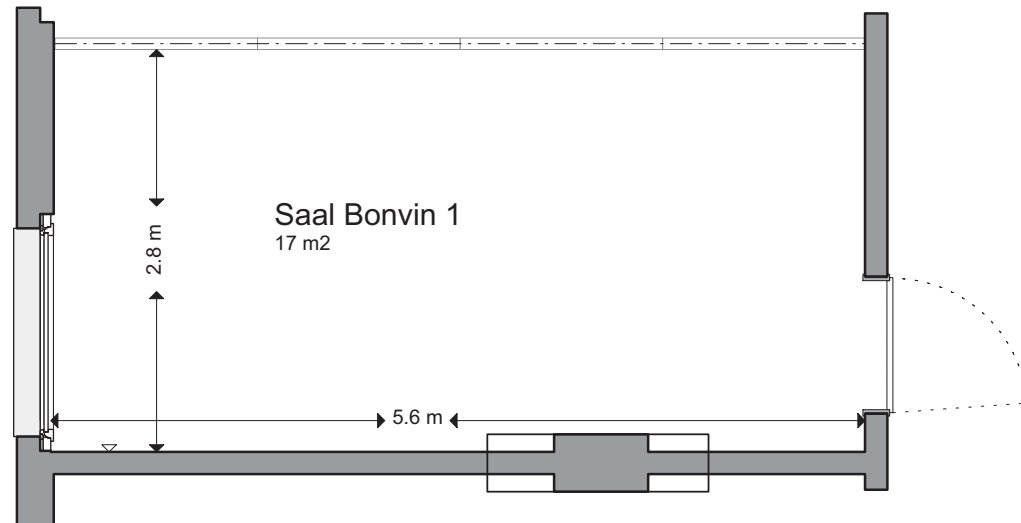

Bonvin 1

Bereich	Seminar
Stockwerk	2. OG
Masse	
Fläche	17 m ²
Höhe	2.35 m
Türgrösse	0.90 x 2.00 m
Raummerkmale	
Tageslicht	Ja
Klimaanlage	Ja
Abschliessbar	Ja
Garderobe	Ja (vor dem Raum)
Rollstuhlgängig	Ja
Unveränderliche Einbauten	-
Lichtdaten	
Stärke	600 Lux
Dimmbar	Ja
Abdunkelung	Ja
Schaltbar	Nein
Stromdaten	
Anzahl Wandanschlüsse	3
Anzahl Bodenanschlüsse	0
Abstand Stromanschlüsse	1.00 m
Starkstrom	Ja
Tischanschlüsse	Nein
Technik	
Internet W-Lan	Ja (Swisscom Hotspot)
Internet Lan	Ja (Hispeed Internet)
Leinwand	Ja (weisse Wand)
Zusätzliche Technik gemäss separater Technikliste	
Besonderes	Abtrennung zu Raum Bonvin 2 mit Schiebewand (Schallschutz: 49dba) Mobile Nespressostation auf Wunsch
Miete	
Pro Tag	CHF 180.00
Pro Halbttag	CHF 100.00