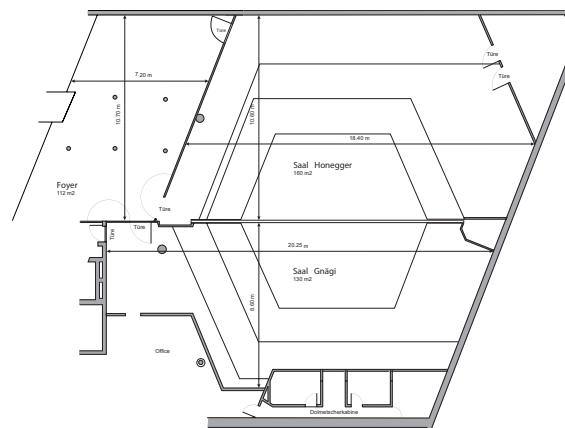

# Honegger

<b>Bereich</b>	Bankett
<b>Stockwerk</b>	1. UG
<b>Masse</b>	
Fläche	160 m <sup>2</sup>
Höhe	3.50 m
Türgrösse	1.10 x 2.12 m
<b>Raummerkmale</b>	
Tageslicht	Nein
Klimaanlage	Ja
Abschliessbar	Ja
Garderobe	Ja (Zwischengeschoss)
Rollstuhlgängig	Ja
<b>Unveränderliche Einbauten</b>	Aulaartige Zwischenetage
<b>Besonderes</b>	Abtrennung zu Raum Gnägi mit Schiebewand (Schallschutz: 49dba)
<b>Essen und Trinken</b>	Gemäss separater Bankettdokumentation
<b>Miete</b>	-

SORELL HOTEL  
ADOR

**U-Form**

-

**Blocktisch**

-

**Reihe**

100

**Rundtisch**