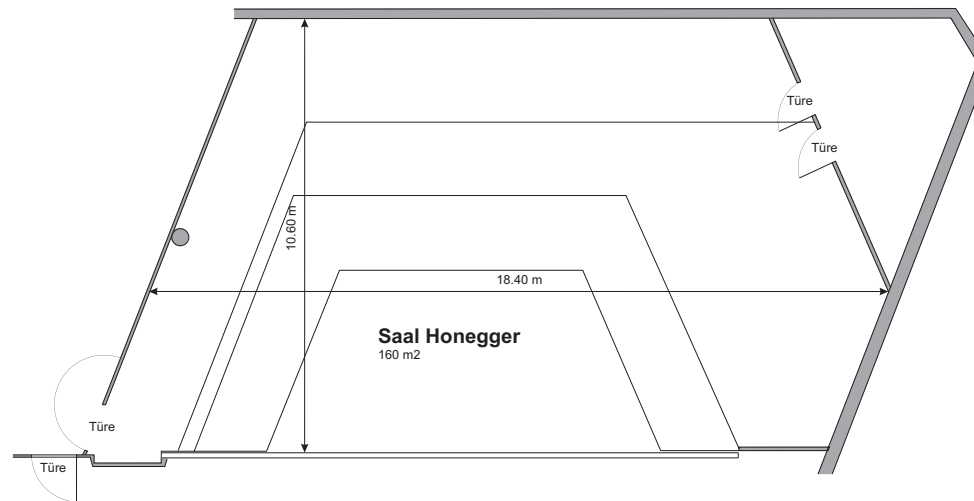

# Honegger

<b>Bereich</b>	Bankett
<b>Stockwerk</b>	1. UG
<b>Masse</b>	
Fläche	160 m <sup>2</sup>
Höhe	3.50 m
Türgrösse	1.10 x 2.12 m
<b>Raummerkmale</b>	
Tageslicht	Nein
Klimaanlage	Ja
Abschliessbar	Ja
Garderobe	Ja (Zwischengeschoss)
Rollstuhlgängig	Ja
<b>Unveränderliche Einbauten</b>	Aulaartige Zwischenetage
<b>Besonderes</b>	Abtrennung zu Raum Gnägi mit Schiebewand (Schallschutz: 49dba)
<b>Essen und Trinken</b>	Gemäss separater Bankettdokumentation
<b>Miete</b>	-

SORELL HOTEL  
ADOR

**U-Form**

-

**Blocktisch**

-

**Reihe**

100

**Rundtisch**