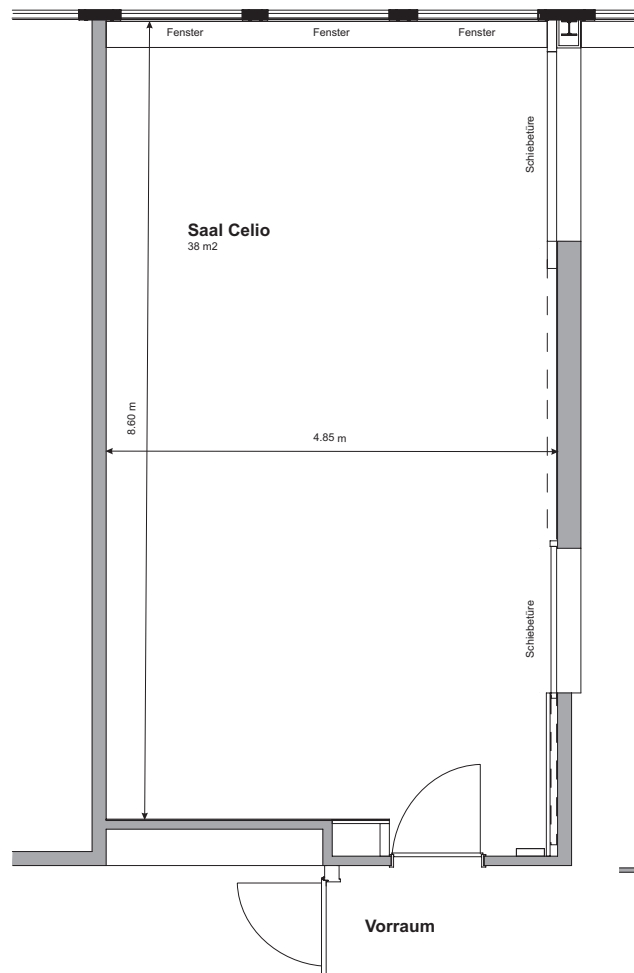

Celio

Bereich	Seminar
Stockwerk	1. OG
Masse	
Fläche	38 m ²
Höhe	2.85 m
Türgrösse	0.93 x 2.03 m
Raummerkmale	
Tageslicht	Ja
Klimaanlage	Ja
Abschliessbar	Ja
Garderobe	Ja (vor dem Raum)
Rollstuhlgängig	Ja
Unveränderliche Einbauten	Deckenbeamer mit TV
Besonderes	Abtrennung zu Raum Droz / Ogi mit Schiebewand (Schallschutz: 49dba)
Essen und Trinken	Gemäss separater Bankettdocumentation
Miete	-

SORELL HOTEL
ADOR

U-Form
18

Blocktisch
20

Reihe
32

Rundtisch
-

Apéro
25

Kontakt

Sorell Hotel Ador, Laupenstrasse 15, CH-3001 Bern
Fon +41 31 388 01 11, Fax +41 31 388 01 10
info@hotelador.ch, www.hotelador.ch