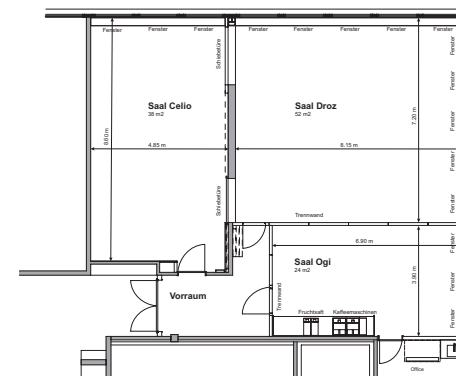

Celio

Bereich	Seminar
Stockwerk	1. OG
Masse	
Fläche	38 m²
Höhe	2.85 m
Türgrösse	0.93 x 2.03 m
Raummerkmale	
Tageslicht	Ja
Klimaanlage	Ja
Abschliessbar	Ja
Garderobe	Ja (vor dem Raum)
Rollstuhlgängig	Ja
Unveränderliche Einbauten	Deckenbeamer mit TV
Besonderes	Abtrennung zu Raum Droz / Ogi mit Schiebewand (Schallschutz: 49dba)
Essen und Trinken	Gemäss separater Bankettdocumentation
Miete	-

SORELL HOTEL
ADOR

U-Form
18

Blocktisch
20

Reihe
32

Rundtisch
-

Apéro
25

Kontakt

Sorell Hotel Ador, Laupenstrasse 15, CH-3001 Bern
Fon +41 31 388 01 11, Fax +41 31 388 01 10
info@hotelador.ch, www.hotelador.ch